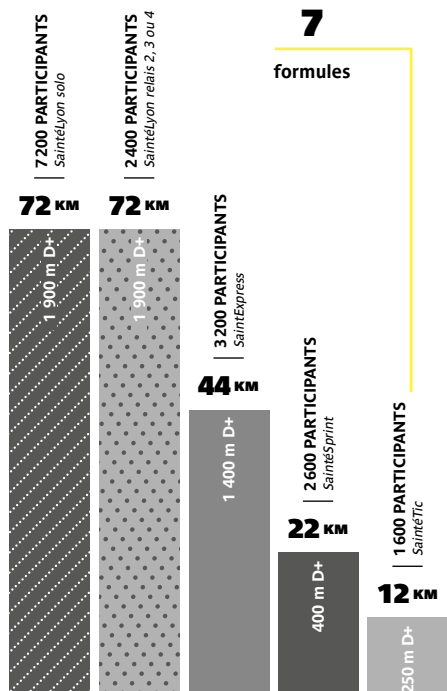

« Pour amateurs éclairés »

Créée en 1951, la SaintéLyon est un monument de l'Histoire de la course à pied en France. Le mythique raid nocturne et hivernal entre Saint-Étienne et Lyon, doyenne des courses d'ultra, est devenu un véritable phénomène et la plus grande course nature de l'hexagone en terme de participants. Trail et course sur route à la fois, (65% de sentiers et 35% de route), course d'endurance par excellence au parfum d'aventure, la SaintéLyon est le rendez-vous culte de fin de saison et envoûte littéralement les 17 000 coureurs originaires de tous les départements français et d'une vingtaine de pays étrangers.

www.saintelyon.com

LA SAINTÉ LYON

POUR AMATEURS ÉCLAIRÉS

17 000

participants

23% femmes

77% hommes

40 âge moyen des participants

PACK TEAM à partir de 10 personnes

— LE PACK TEAM COMPREND :

- Les dossards réservés pour le parcours de votre choix
- Les cadeaux souvenirs de l'événement
- La participation au Challenge entreprises de l'événement
- Un espace en ligne personnalisé et un interlocuteur privilégié pour le suivi de vos inscriptions
- Des supports de communication pour le recrutement de vos collaborateurs
- Le retrait groupé des dossards (la semaine avant l'événement ou le jour J dans l'espace entreprises)
- Une facturation simplifiée

LA SAINTÉLYON - 29 & 30/11, 01/12/19

Tarif par personne (en € HT)

	12 km	22 km	44 km	72 km Solo	72 km Relais 2	72 km Relais 3	72 km Relais 4
TEAM	29 €	45 €	69 €	89 €	69 €	55 €	59 €
HOSPITALITÉ	65 €	89 €	125 €	145 €	105 €	99 €	95 €