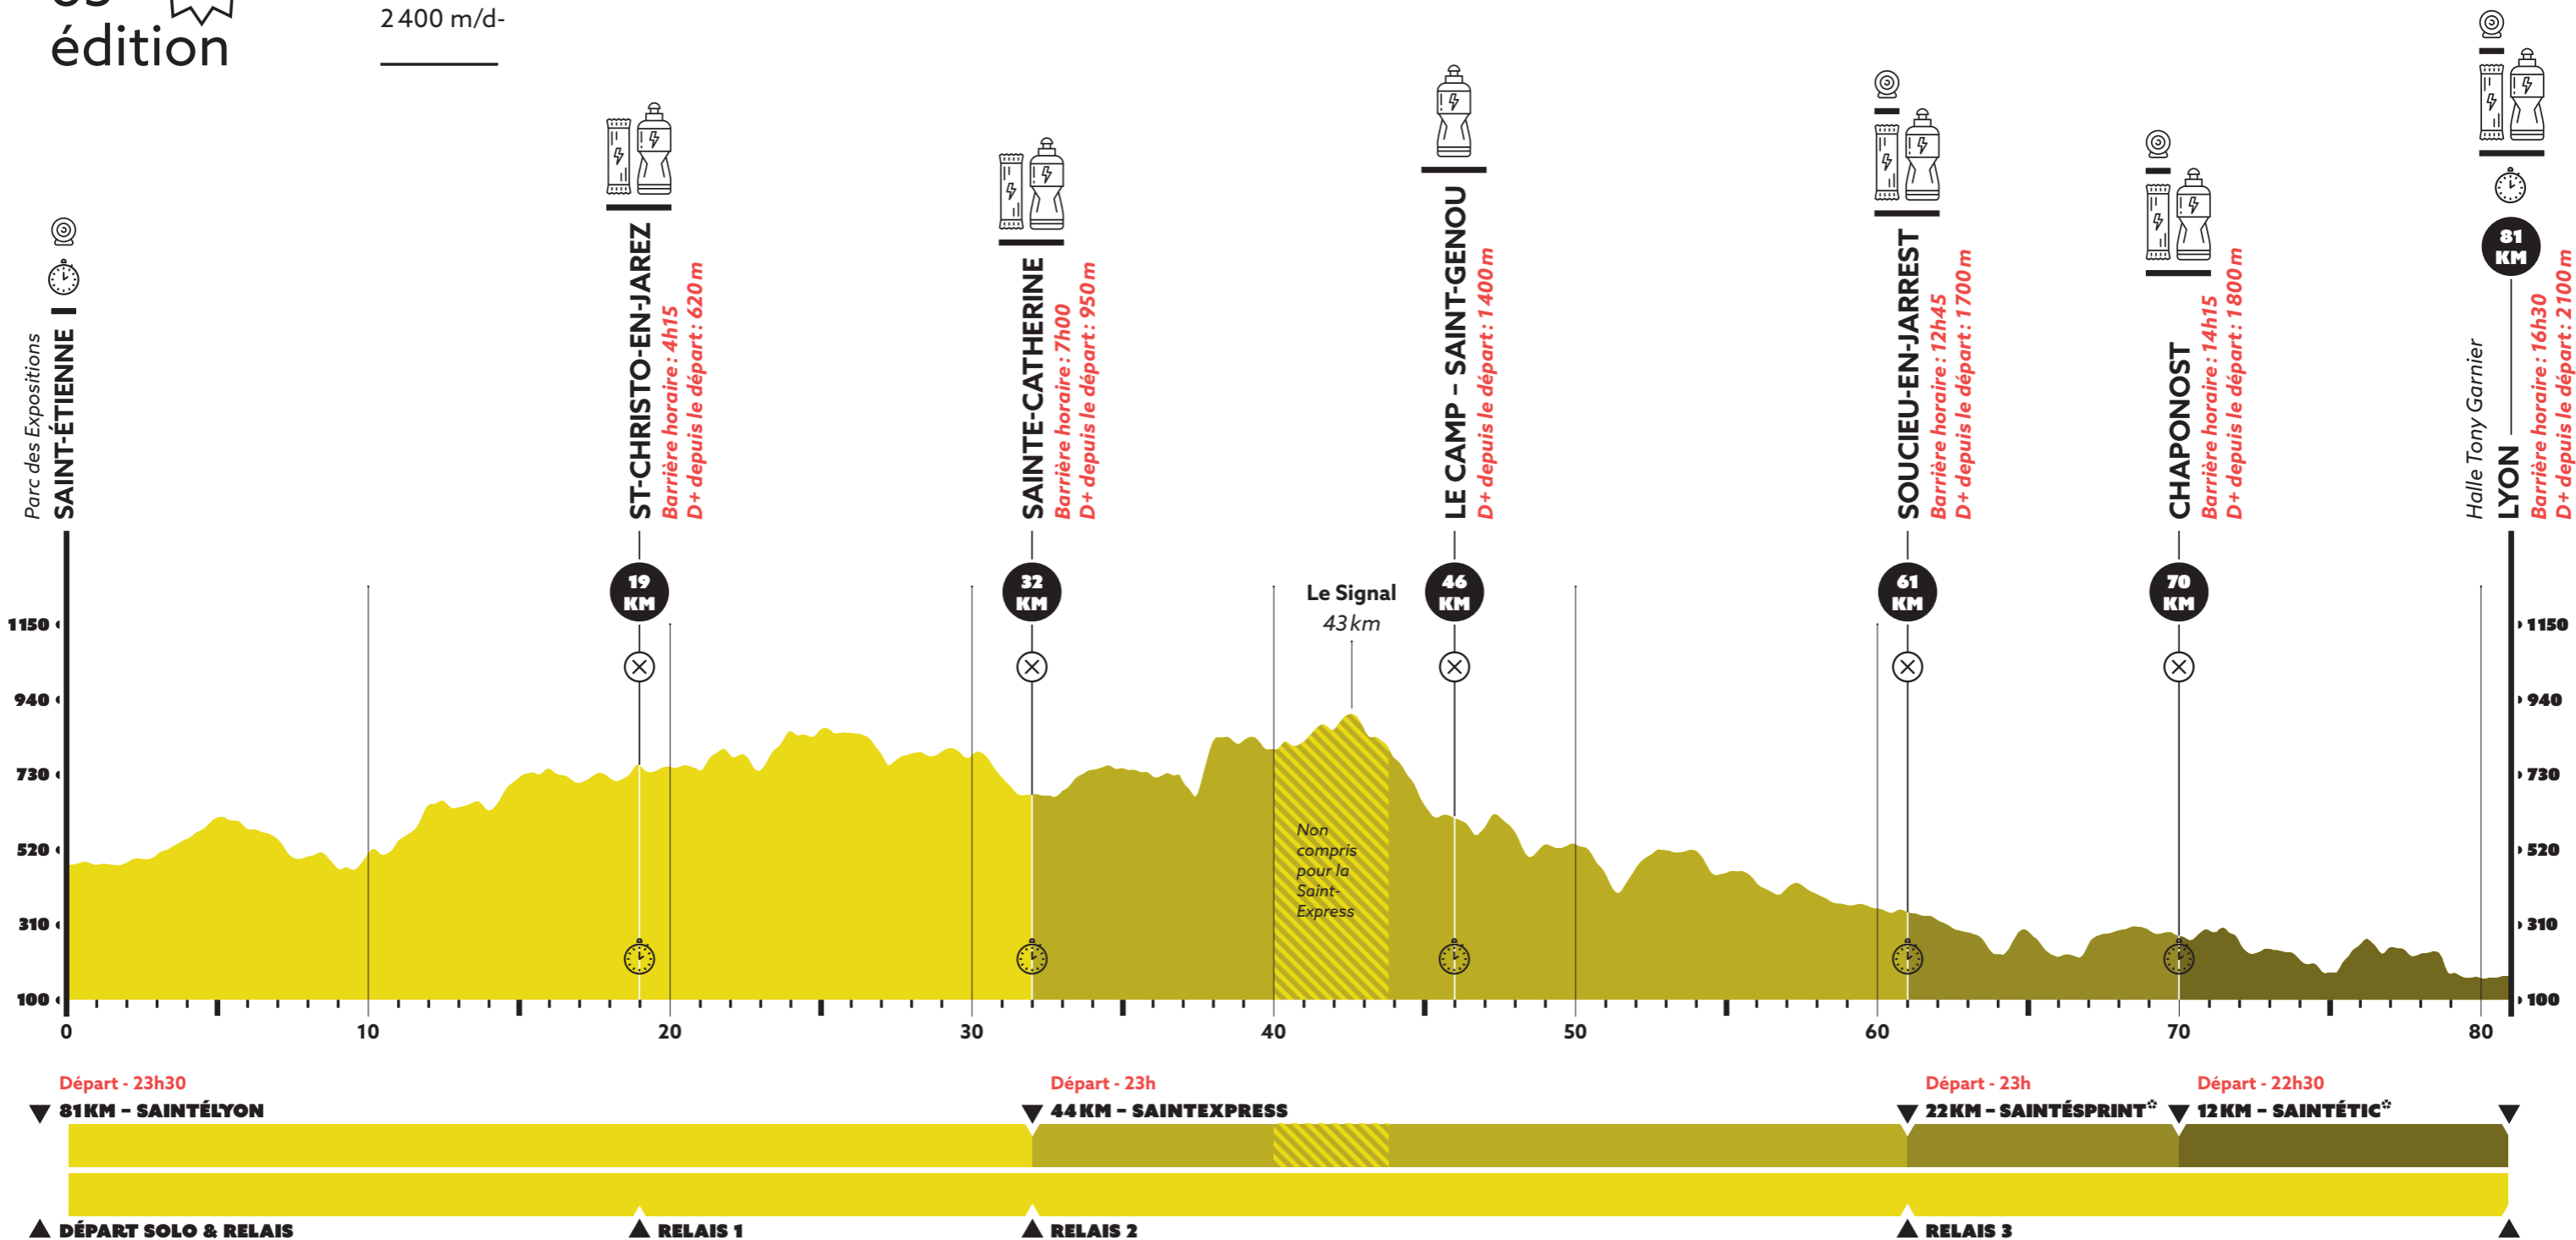

**30 NOV. &
1, 2 DÉC. 2018**

65^e édition
parcours inédit

Profil

81 KM
2100 m/d+
2400 m/d-

saintelyon.com
#saintelyon
f i t

Ravitaillements solide
 Ravitaillement liquide
 Points chrono
 Abandons / Navettes
 Webcam live

LA SAINTÉLYON
POUR AMATEURS ÉCLAIRÉS

*La SaintéSprint et la SaintéTic comportent des routes et sentiers non représentés sur le dénivelé.